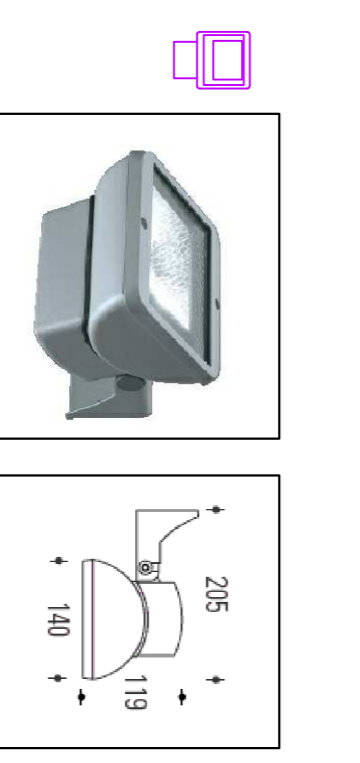

**S/MIOS**  
Proiettore orientabile  
1x70W/56 MT (G8.5)

**S/MIOS**  
Proiettore orientabile  
1x70W/16 MT (G8.5) - 3000K

**S/MIOS**  
Proiettore orientabile  
1x35W/56 MT (G8.5)

**S/MIOS**  
Proiettore orientabile  
1x35W/34 MT (G8.5)

**S/WLICE LED**  
Proiettore orientabile  
LED 1x26W/12' 3000K/CRI85

**S/WLICE LED**  
Proiettore orientabile  
LED 1x14W/52' 3000K/CRI90

**ZAGRAM**  
Proiettore orientabile da superficie  
1x70W/58 MT (G8.5) - 3000K

**LADDER**  
Sistema da superficie con ottiche orientabili su snodo cardanico  
LED 4x14W/24' 3000K CRI 90

PER ENTRA I CAMBIOI, CONTATTARE: REGIONALE ILLUMINAZIONE Via S. Maria, 10 - 40138 Tel. 059/272071-208 Fax 059/272071-209 e-mail: info@regionale.it - www.regionale.it		REGIONALE ILLUMINAZIONE Via S. Maria, 10 - 40138 Tel. 059/272071-208 Fax 059/272071-209 e-mail: info@regionale.it - www.regionale.it	REGIONALE ILLUMINAZIONE Via S. Maria, 10 - 40138 Tel. 059/272071-208 Fax 059/272071-209 e-mail: info@regionale.it - www.regionale.it
SCALA	1/75	CODICE DI PROGETTO:	3550-11-1
DATA	11/03/2011	TAVOLA	01
REVISIONE	07/03/2014		