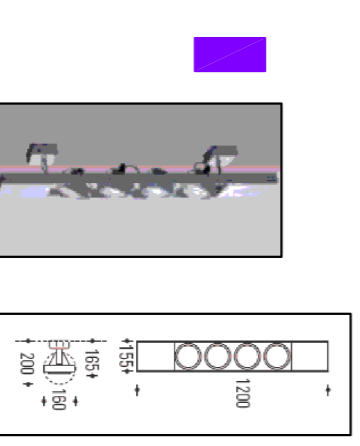

**S/MIOS**  
Proiettore orientabile  
1x70W/56 MT (G8.5)

**S/MIOS**  
Proiettore orientabile  
1x70W/16 MT (G8.5) - 3000K

**S/MIOS**  
Proiettore orientabile  
1x35W/56 MT (G8.5)

**S/MIOS**  
Proiettore orientabile  
1x35W/34 MT (G8.5)

**S/WLICE LED**  
Proiettore orientabile  
LED 1x26W/12' 3000K/CRI85

**S/WLICE LED**  
Proiettore orientabile  
LED 1x14W/52' 3000K/CRI90

**ZAGRAM**  
Proiettore orientabile da superficie  
1x70W/58 MT (G8.5) - 3000K