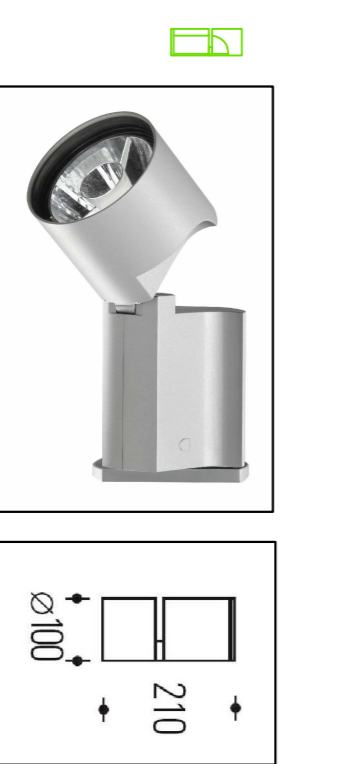

**S/MIOS**  
Proiettore orientabile  
1x70W/56 MT (G8.5)

**S/MIOS**  
Proiettore orientabile  
1x70W/16 MT (G8.5) - 3000K

**S/MIOS**  
Proiettore orientabile  
1x35W/56 MT (G8.5)

**S/MIOS**  
Proiettore orientabile  
1x35W/34 MT (G8.5)

**S/WLICE LED**  
Proiettore orientabile  
LED 1x26W/12' 3000K/CRI85

**S/WLICE LED**  
Proiettore orientabile  
LED 1x14W/52' 3000K/CRI90

**ZAGRAM**  
Proiettore orientabile da superficie  
1x70W/58 MT (G8.5) - 3000K